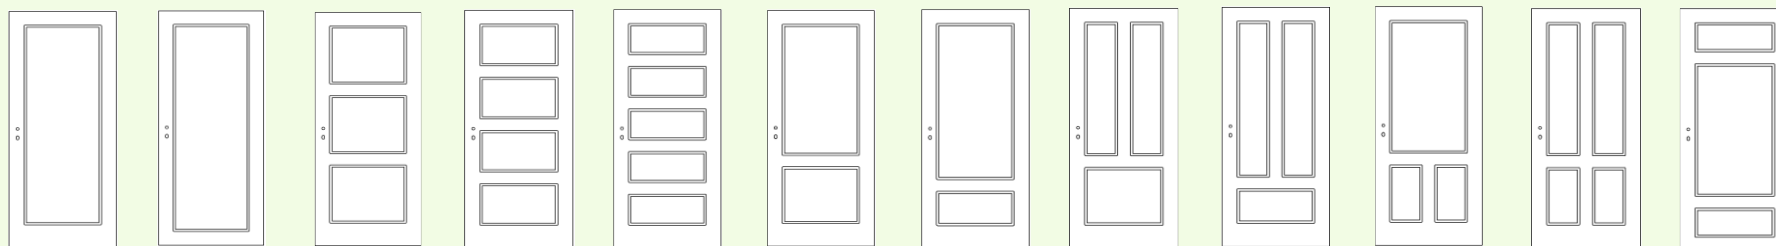

Nyitvatartás:

Hétfő-Kedd-Szerda 8:00-17:00

Csütörtök 10:00-19:00

Péntek 8:00-15:00

Szombat 10:00-14:00 (csak a budai oldal)

facebook.com/milanonyilaszaro

A festett fehér tele ajtó alapára gravír minta nélkül 100 x 213 cm-ig (15 cm-es tokmag vastagságig): 208.900 Ft+Afa

Választható gravír típusok: Szimpla (klasszikus), U marás, V marás és Dupla gravír (feláras minta)

Klasszikus gravír minták felára	EC-01	EC-02	EC-03	EC-04	EC-05	EC-06	EC-07	EC-08	EC-09	EC-10	EC-11	EC-12
	31 800 Ft	31 800 Ft	40 900 Ft	40 900 Ft	40 900 Ft	40 900 Ft	40 900 Ft	40 900 Ft	40 900 Ft	40 900 Ft	40 900 Ft	40 900 Ft