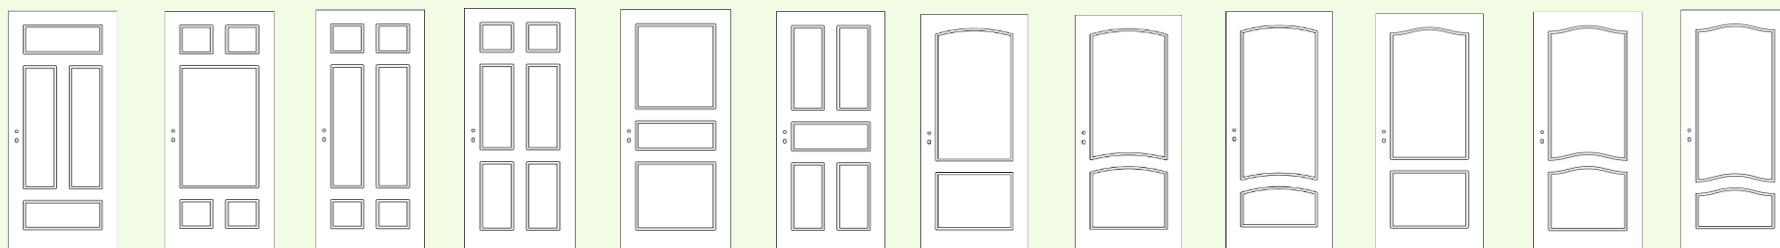

Klasszikus gravír minták felára	EC-13	EC-14	EC-15	EC-16	EC-17	EC-18	EC-19	EC-20	EC-21	EC-22	EC-23	EC-24
	40 900 Ft	40 900 Ft	40 900 Ft	40 900 Ft	40 900 Ft	40 900 Ft	45 500 Ft	54 500 Ft	54 500 Ft	54 500 Ft	54 500 Ft	54 500 Ft

Ajtólap: 40 mm vastag falcolt, papírrács betéttel / Tok: Utólag szerelhető MDF tokkal (alapáron 15cm-es tokmag méretig, plusz 2cm állíthatósággal), 6cm széles tokborítással.

Küszöb, kilincs: Kilincs és küszöb nem tartozék!

Arlistánk 2025. október 17-től visszavonásig érvényes. Az árváltoztatás jogát fenntartjuk. Araink a 27%-os áfa-t nem tartalmazzák!