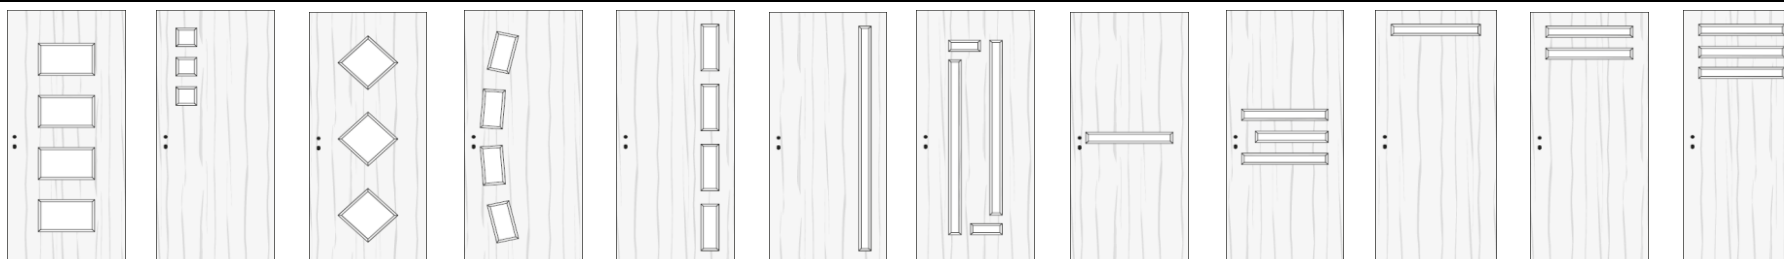

Üvegezés felára alap üveggel	G13	G14	G15	G16	G17	G18-A (B/C)	G19	G20	G21	G22	G23	G24
	31 200 Ft	15 600 Ft	20 800 Ft	27 700 Ft	27 700 Ft	15 600 Ft	45 000 Ft	7 800 Ft	23 400 Ft	7 800 Ft	15 600 Ft	23 400 Ft