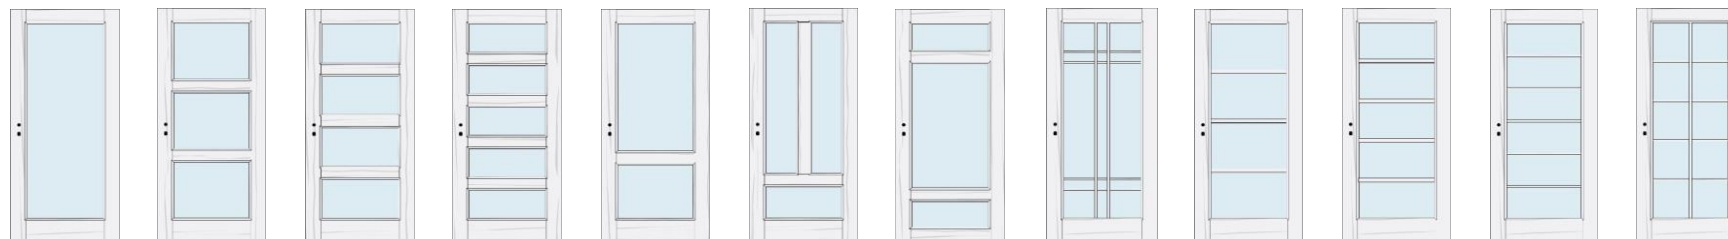

| Vázkeretes üvegezés felára | P01 | P03 | P04 | P05 | P06 | P08 | P11 | P13 | P16 | P17 | P18 | P23 |
|----------------------------|-----------|-----------|-----------|-----------|-----------|-----------|-----------|-----------|-----------|-----------|-----------|-----------|
| | 28 600 Ft | 39 800 Ft | 43 300 Ft | 47 600 Ft | 37 200 Ft | 39 000 Ft | 40 700 Ft | 51 100 Ft | 36 400 Ft | 39 000 Ft | 41 600 Ft | 45 000 Ft |