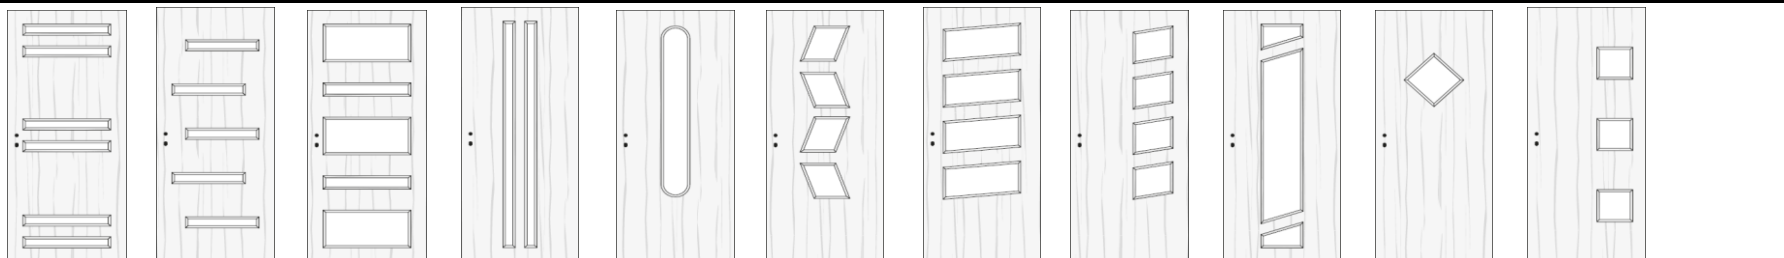

Üvegezés felára alap üveggel	G25	G26	G27	G28	G29	G30	G31	G32	G33	G34	G35	
	46 800 Ft	39 000 Ft	41 600 Ft	31 200 Ft	41 600 Ft	41 600 Ft	45 000 Ft	41 600 Ft	32 000 Ft	7 000 Ft	15 600 Ft	

Alap üvegtípusok: float (víztisztá), screen, krizet, fehér csincsilla, fehér fatörzs, flutes, master care, bronz csincsilla, bronz fatörzs. Savmart üveg nem alapáras!

Az üvegezési típusok felára hozzáadandó a tele ajtó árához! Egyéb felárak az utolsó oldalon találhatóak.

Árlistánk 2023. február 14-től visszavonásig érvényes. Az árváltoztatás jogát fenntartjuk. Árunk a 27%-os áfa-t nem tartalmazza!