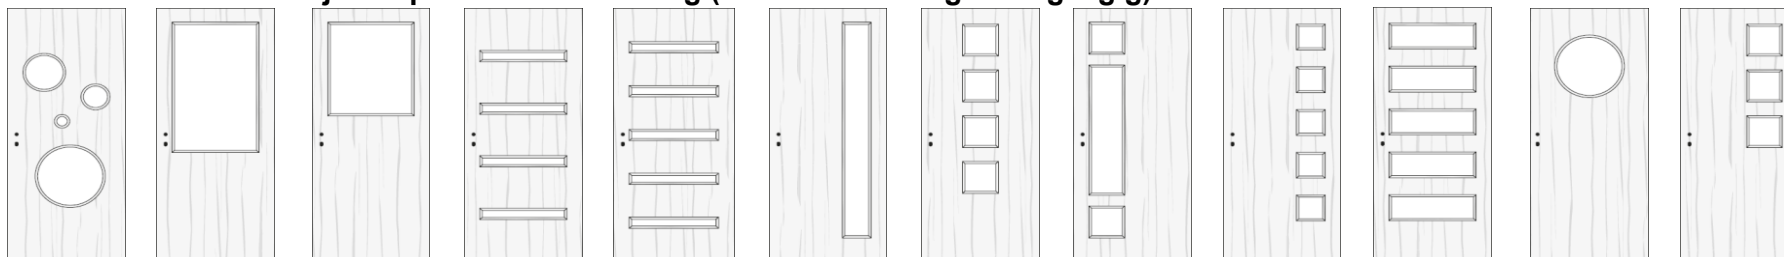

info@milanyilaszaro.hu

Nyitvatartás:

Hétfő-Kedd-Szerda 8:00-17:00

Csütörtök 10:00-19:00

Péntek 8:00-15:00

Szombat 10:00-14:00 (csak a budai oldal)

facebook.com/milanyilaszaro

A tele ajtó alapára 100 x 213 cm-ig (15 cm-es tokmag vastagságig): 102.490 Ft+Áfa