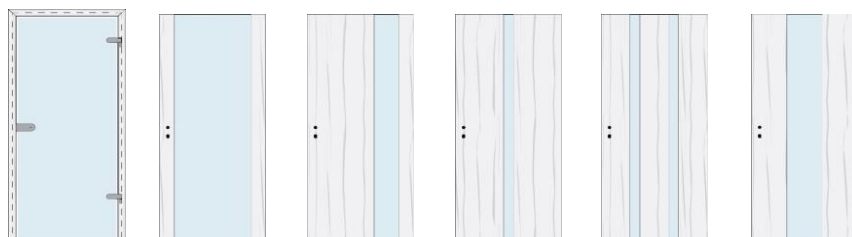

Edzett üv. felára (víztiszta, savmart)	L01	L02	L03-A (B/C)	L04-B (A/C)	L05	L06
	133 210 Ft	73 100 Ft	45 200 Ft	33 100 Ft	62 600 Ft	55 700 Ft