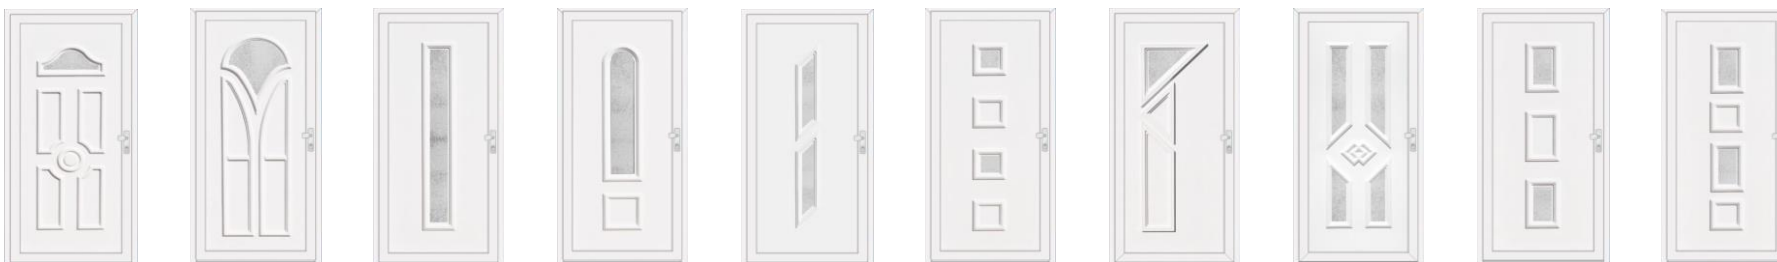

Kömmerling 76AD Present bejárati ajtó

Műszaki tartalom: 76mm-es beépítési mélységű, 5 légkamrás német profil, fehér szín, befelé nyíló kialakítás, 110mm-es ajtószárny, 5 pontos, görgős, kilincsműködtetésű biztonsági ajtórúdzár (G-U Uni-Jet), cylinderbetét, 20mm-es hőhídmentes alumínium küszöb, 3db ajtópánt, alumínium ajtókilincs, 24mm vastag ajtópanel

Üveg: Víztisza, fehér csincsilla, fehér fatörzs, crepy
Gyártási méret: szélesség 88-100cm és magasság: 198-210cm
Gyártási idő: 6-8 hét. Fóliázott esetén 8-10 hét.