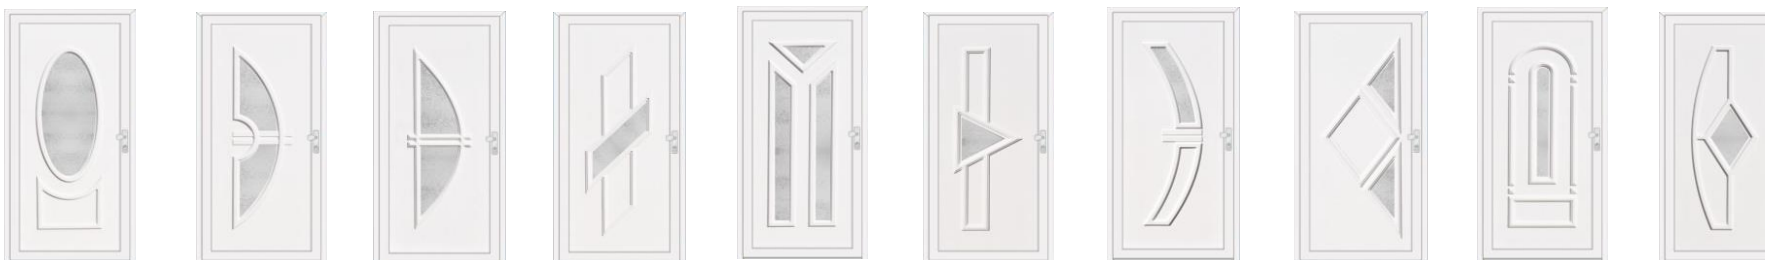

Típus	Fulham	Liverpool	Blackburn	Bolton	Norwich	Doncaster	Bristol	Millwall	Crystal	Nottingham
Tömör	83 000 Ft	83 000 Ft	83 000 Ft	83 000 Ft	83 000 Ft	83 000 Ft	83 000 Ft	83 000 Ft	83 000 Ft	83 000 Ft
1 üveges	106 600 Ft	103 700 Ft	102 200 Ft	90 500 Ft	90 500 Ft	97 800 Ft	102 200 Ft	97 800 Ft	97 800 Ft	97 800 Ft
2 üveges		109 600 Ft	108 100 Ft	106 600 Ft		102 200 Ft	108 100 Ft	100 800 Ft	106 600 Ft	100 800 Ft
3 üveges					106 600 Ft	108 100 Ft		106 600 Ft		108 100 Ft

Arlistánk 2018. november 1-től visszavonásig érvényes. Az árváltoztatás jogát fenntartjuk. Araink a 27%-os áfa-t nem tartalmazzák!