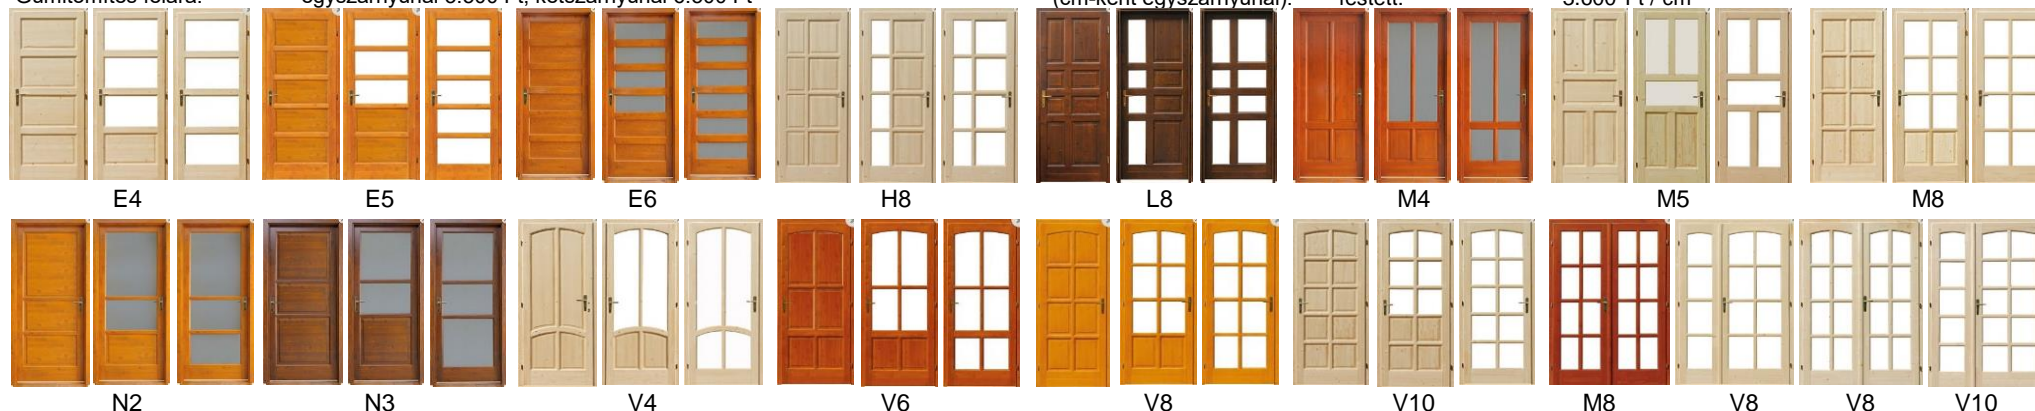

Árlistánk 2018. november 1-től visszavonásig érvényes. Az árváltoztatás jogát fenntartjuk. Árunk a 27%-os áfa-t nem tartalmazza!